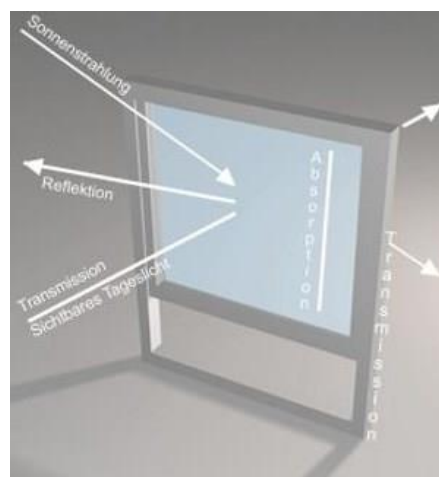

**TYPE** **Sichtschutzfolie silbergrau**  
Innen / Außen anwendbar

**Anwendungsbereiche**

- Optimaler Sicht-, Blend,- und UV Schutz mit Milchglaseffekt
- Innen sowie Außen einsetzbar
- Ausgezeichneter Sichtschutz Tag und Nacht
- Blendschutz durch Lichtstreuung
- Idealer Verzögerung des Ausbleichprozesses durch integrierten UV-Schutz
- Blickdicht, auch für sensible Bereiche geeignet

**Technische Spezifikationen**

Gesamte Solartransmission	<b>73 %</b>
Gesamte Solarabsorption	<b>17 %</b>
Gesamte Solarreflexion	<b>10 %</b>
UV-Transmission (gemessen 300-380 nm)	<b>&lt; 1 %</b>
Sichtbare Lichttransmission	<b>76 %</b>
Sichtbare Lichtabsorption	<b>6 %</b>
Sichtbare Lichtreflexion	<b>18 %</b>
Gesamte am Glas reduzierte Strahlung	<b>18 %</b>

Materialstärke	<b>110 µ</b>
Materialaufbau	<b>hochwertiger Weich PVC Film UV- beständig</b>
Kleber	<b>Hochwertiges PressureSensitive-Klebesystem</b>
Gewährleistung	<b>5 Jahre auf Funktion und Haltbarkeit</b>